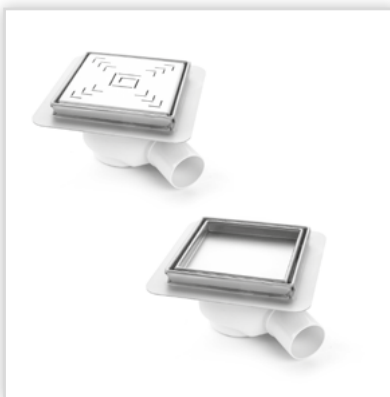

Kratki PRO marki VABO. Kanał odpływowo: DN 50. **Wys. montażowa syfonów [cm]:** ABS – 10; INOX pion – 7,3; INOX poziomy – 7,8. **Materiał:** wysokiej jakości stal nierdzewna 1,4301 cert. 2.2. **Przepustowość [l/min]:** 60 (syfon ABS), 45 (syfon INOX). **Zalety:** całość wykonana ze stali nierdzewnej, rynnny z powłoką satynową, estetyczny wygląd, łatwość czyszczenia, szeroka oferta maskownic wykonanych ze stali nierdzewnej szlifowanej – LUMEN, MEANDER, PLENUM (dowolne wypełnienie).